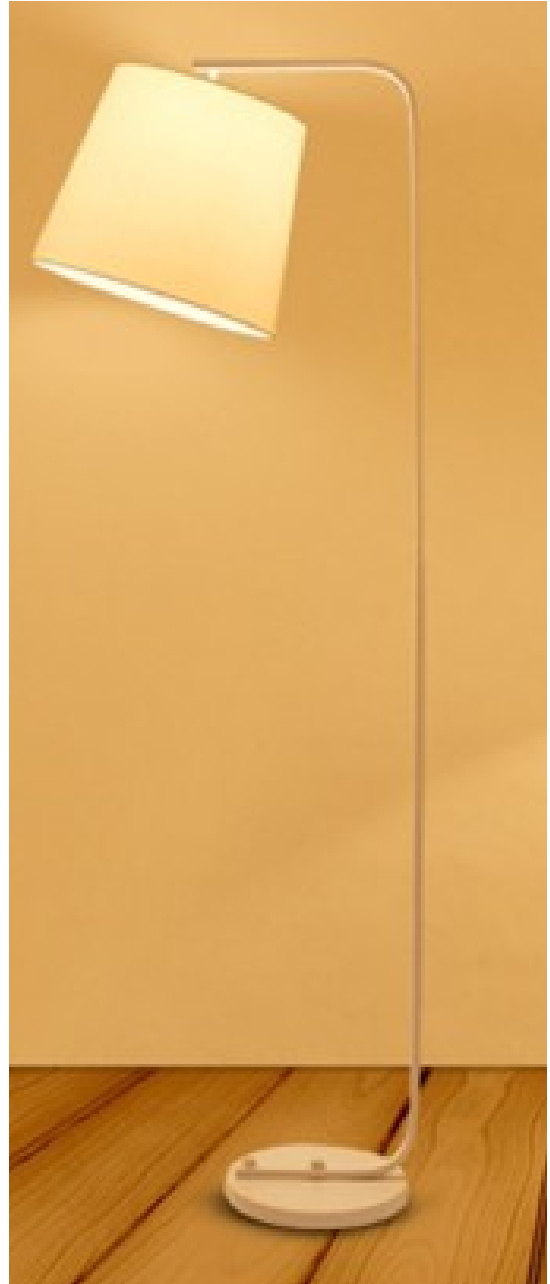

Cod:TW002A
1xE27 H:28cm D:14cm
Pie:Madera Pantalla:Beige

Cod:TW004
1xE27 H:28cm D:14cm
Pie:Madera Pantalla:Beige

Cod:TW008
1xE27 H:45cm
Pie:Blanco Pantalla:Blanca

Cod:WF005
1xE27 H:1,60mts D:60cm
Pie:Negro Pantalla:Blanca