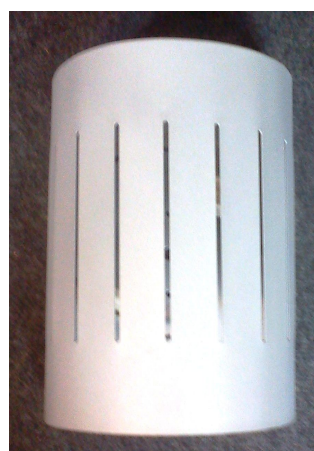

Código: 3294
Color: Negro
H: 36cm.

Cod:2290
Farol, para caño de hierro de 2"
Incluye caño de 2mts

Material: polipropileno con filtro UV y vidrio.

Cod: 9294
Faroles de polipropileno
Caño 2" de hierro, base en fundición de aluminio

Cód: 4278
Blanca – Negra
1xE27
D: 23cm.

Cód: 4310
Aplicador exterior
Bidireccional 1xE27
Cuerpo en Polipropileno
Color: Negro

Cod.: 4283/AP Negro
1 vidrio plano – E27
33x11x14cm.

Cod.: 4283/APP Negro
2 vidrios planos – E27
33x11x14cm.

Cod.: 4289/AL Negro
1 lente – G9/60w
20x7x9cm.

Cod.: 4289/ALP Negro
1 lente 1 vidrio plano – G9/60w
20x7x9cm.

Cod.: 4247 Negro
G9/60w
12x12,5x7,5cm.

Cod.:4245/AL Negro
1 lente – G9/60w
12x8x11cm.

Cod:4508/A
Aplique Platil
1xE27

Cod:4800
Aplique polipropileno
Blanco ó Negro
2xE27

Cod:4245/B
Aplique negro
2xE27

Cod:4507
Aplique Platil
2xE27

Cod.: 4311PP 2 vidrios
Aplique negro E27 Polipropileno

Cód: 301
Blanca - d: 32cm.

Cód: 302
Blanca - d: 32cm.