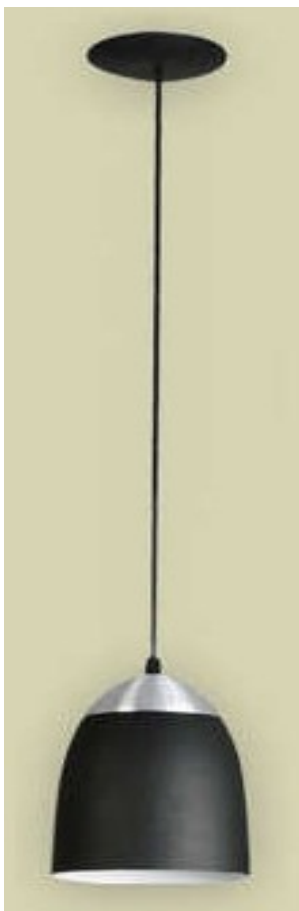

Código: 3294
Color: Negro
H: 36cm.

Cod:2290
Farol, para caño de hierro de 2"
Incluye caño de 2mts

Material: polipropileno con filtro UV y vidrio.

Cod: 9294
Faroles de polipropileno
Caño 2" de hierro, base en fundición de aluminio

Cód: 4266
Aplicador exterior
Cuerpo en Polipropileno
Color: Negro
M:14x26cm

Cód: 4267
Aplicador exterior
Cuerpo en Polipropileno
Color: Negro ó Blanco
M:14x26cm

Cód: 4269
Aplicador exterior
Cuerpo en Polipropileno
Color: Negro
D:23cm

Cód: 4278
Blanca – Negra
1xE27
D: 23cm.

Cód: 4310
Aplicador exterior
Bidireccional 1xE27
Cuerpo en Polipropileno
Color: Negro

Cod.: 4283/AP Negro
1 vidrio plano – E27
33x11x14cm.

Cod.: 4283/APP Negro
2 vidrios planos – E27
33x11x14cm.

Cód: 314BA
Aluminio - d: 38cm.

Cód: 316
Blanca ó Gris
D: 32cm.

Cód: 319AA
Aluminio - d: 25cm.

Cód: 319BA
Aluminio - d: 35cm.

Cod.:328

Campana combinada
Chapa y aluminio E27
Medidas:Ø15x21cm

Cod.:327

Campana combinada
Chapa y aluminio E27
Medidas:Ø15x21cm