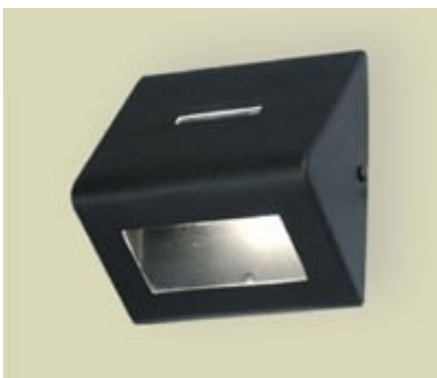

Código: 3294
Color: Negro
H: 36cm.

Cod:2290
Farol, para caño de hierro de 2"
Incluye caño de 2mts

Material: polipropileno con filtro UV y vidrio.

Cod: 9294
Faroles de polipropileno
Caño 2" de hierro, base en fundición de aluminio

Cód: 4266
Aplicador exterior
Cuerpo en Polipropileno
Color: Negro
M:14x26cm

Cód: 4267
Aplicador exterior
Cuerpo en Polipropileno
Color: Negro ó Blanco
M:14x26cm

Cód: 4269
Aplicador exterior
Cuerpo en Polipropileno
Color: Negro
D:23cm

Cód: 4278
Blanca – Negra
1xE27
D: 23cm.

Cód: 4310
Aplicador exterior
Bidireccional 1xE27
Cuerpo en Polipropileno
Color: Negro

Cod.: 4283/AP Negro
1 vidrio plano – E27
33x11x14cm.

Cod.: 4283/APP Negro
2 vidrios planos – E27
33x11x14cm.

Cod.: 4289/AL Negro
1 lente – G9/60w
20x7x9cm.

Cod.: 4289/ALP Negro
1 lente 1 vidrio plano – G9/60w
20x7x9cm.

Cod.: 4247 Negro
G9/60w
12x12,5x7,5cm.

Cod.:4245/AL Negro
1 lente – G9/60w
12x8x11cm.

Cod:4508/A
Aplique Platil
1xE27