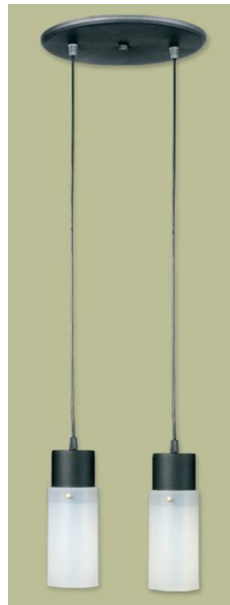

Código: 3294
Color: Negro
H: 36cm.

Cod:2290
Farol, para caño de hierro de 2"
Incluye caño de 2mts

Material: polipropileno con filtro UV y vidrio.

Cod: 9294
Faroles de polipropileno
Caño 2" de hierro, base en fundición de aluminio

Cód: 314BA
Aluminio - d: 38cm.

Cód: 316
Blanca ó Gris
D: 32cm.

Cód: 319AA
Aluminio - d: 25cm.

Cód: 319BA
Aluminio - d: 35cm.

Cod.:328

Campana combinada
Chapa y aluminio E27
Medidas:Ø15x21cm

Cod.:327

Campana combinada
Chapa y aluminio E27
Medidas:Ø15x21cm

1300

Luminaria tipo vial en policarbonato con brazo exterior
Protección UV E40

Cod: 172/a1
Spot polipropileno
1xE27

Cod:172/a2
Spot polipropileno
2xE27

Cod:172/a3
Spot polipropileno
3xE27

Cod:1301
Applique polipropileno
1xE27
Uso exterior

Cod:1302
Applique polipropileno
1xE27
Uso exterior

Cod:338/1
Colgante
polipropileno
1xE27

Cod:338/2
Colgante
polipropileno
2xE27

Cod:338/3
Colgante
polipropileno
3xE27

Cod:342/2
Colgante
polipropileno
2xE27