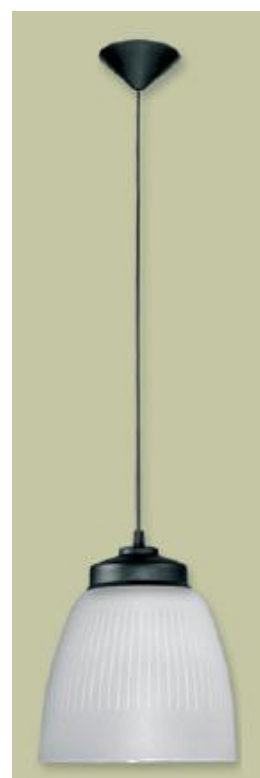

Cod:344/1
Colgante policarbonato
Rojo,uva,verde o cristal
Op: polipropileno cristal
1xE27