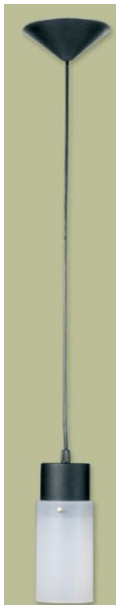

Cod:338/1
Colgante
polipropileno
1xE27