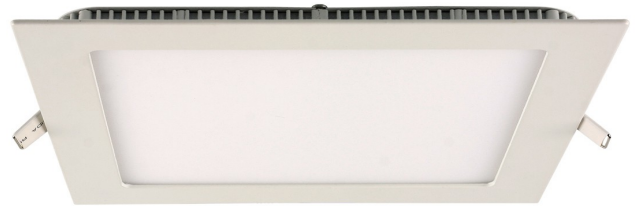

Paneles de embutir LED cálidos

- 8042- 17x17cm.12w
- 8044- 22x22cm.18w
- 8046- 29x29cm.24w