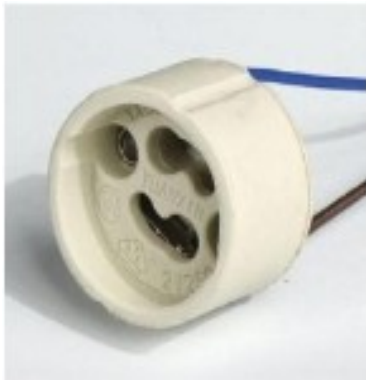

Plafon 8183
Vidrio y acero
Diam. 30cm. 2xE27

Portalampara GU10