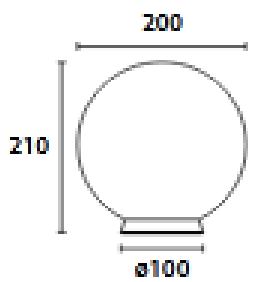

Medida em milímetros

Globo Polietileno Opal
Boca 10 - 200mm