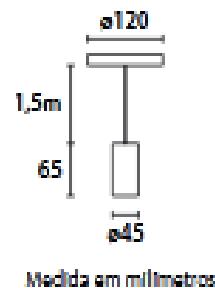

Cable de 1,5mts.

88766011 Port. Blanco cable tejido blanco

88766201 Port. Negro cable tejido negro

88766401 Port. Negro cable tejido zebra

88766411 Port. Blanco cable tejido zebra

88766614 Port. Gris cable tejido gris