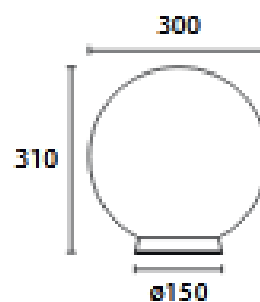

Applique 8143
Vidrio y acero
30x15cm. E27

Portalampara GU10

Portalampara E27

Medida em milímetros

Globo Polietileno Opal
Boca 10 - 200mm

Medida em milímetros

Globo Polietileno Opal
Boca 15 - 300mm

Colgante Vidrio Cilindro
E27 Diam. 10cm. Largo 20cm.
Blanco, Negro, Rojo

Colgante Aramado
E27 Diam. 35cm. Largo 25cm.
Negro, Bronze

Colgante Pinus
E27 Diam. 9cm. Largo 22cm.
Blanco, Bronze

Colgante Tubo
G9 Diam. 5cm. Largo 20cm.
Blanco, Negro, Plomo

Colgante Wood Claro 3xE27
Diam. 38cm. Alto 30cm.
Negro, Blanco, Plomo