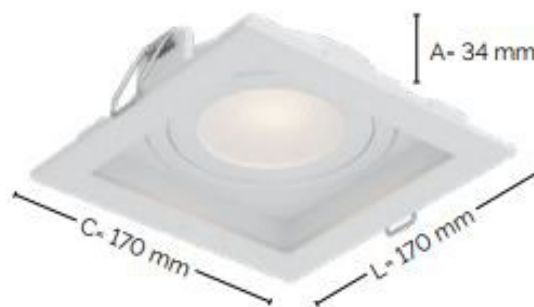

Embutido AR111
Cuadrado 1022
Termoplastico
GU10 ceramico
Med.: 17x17cm.
Col.: Blanco, Negro,
Blanco/Negro