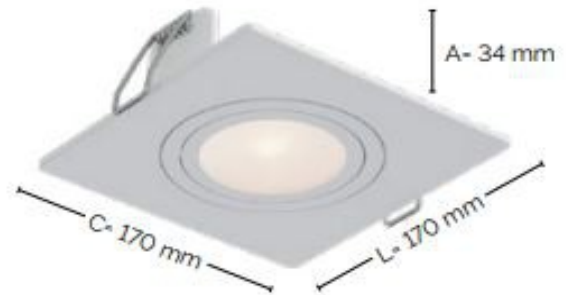

Aplique de techo 1035/4PR
E27 ceramico
Aluminio
Med.: 11,5x60x40cm.

Aplique de techo 1035/4BR
E27 ceramico
Aluminio
Med.: 11,5x60x40cm.

Aplique de techo 1035/6PR
E27 ceramico
Aluminio
Med.: 13x59,5x59,5cm.

Aplique de techo 1035/6BR
E27 ceramico
Aluminio
Med.: 13x59,5x59,5cm.

Aplique de techo 1036PR
E27 ceramico
Aluminio
Med.: 18,5x57x60cm.

Aplique de techo 1036BR
E27 ceramico
Aluminio
Med.: 18,5x57x60cm.

Aplique de techo 1038PR
E27 ceramico
Aluminio
Med.: 32x40x40cm.

Aplique de techo 1038BR
E27 ceramico
Aluminio
Med.: 32x40x40cm.

Embutido MR16 Dicro
Redondo 1004
Termoplastico
GU10 ceramico
Med.: 10cm. Diametro.
Col.: Blanco, Negro

Embutido MR16 Dicro
Cuadrado 1005
Termoplastico
GU10 ceramico
Med.: 10x10cm.
Col.: Blanco, Negro

Embutido MR16 Dicro
Cuadrado 1006
Termoplastico
GU10 ceramico
Med.: 10x10cm.
Col.: Blanco, Negro,
Blanco/Negro

indivor

Embutido AR111
Redondo 1020
Termoplastico
GU10 ceramico
Med.: 17cm. Diametro.
Col.: Blanco, Negro