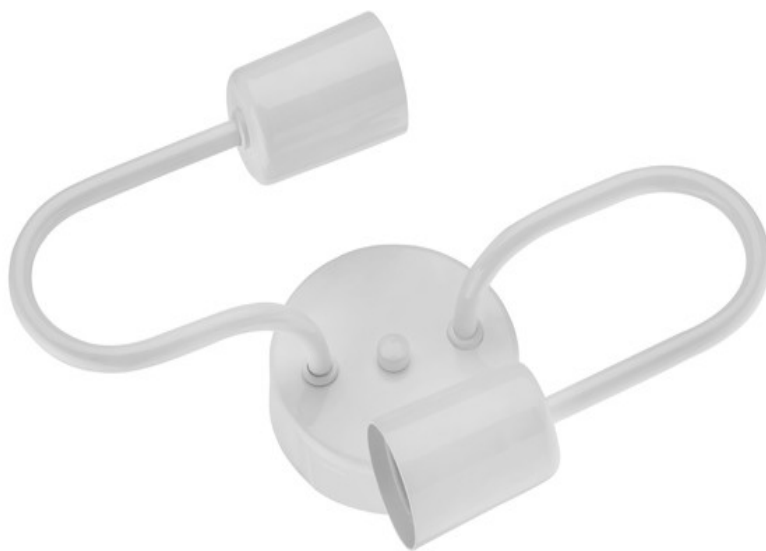

Colgante 274/2
E27 ceramico
Aluminio
Med.: 17x21cm
Altura 1: 99cm
Altura 2: 79cm
Col.: Blanco/Blanco
Negro/Negro

Colgante 601 Aluminio
E27 ceramico
Diametro 30cm.
Med.: 13x30x95cm.
Cable: 90cm
Colores:
Negro/Negro
Blanco/Blanco
Cobre/Cobre
Oro Viejo/Oro Viejo

Aplique de pared 1030PR
Negro
E27 ceramico
Aluminio
Med.: 16x10x15cm.

Aplique de pared 1030BR
Blanco
E27 ceramico
Aluminio
Med.: 16x10x15cm.

Aplique de pared 1031PR
Negro
E27 ceramico
Aluminio
Med.: 17x10x16cm.

Aplique de pared 1031BR
Blanco
E27 ceramico
Aluminio
Med.: 17x10x16cm.

Aplique de techo 1034PR
E27 ceramico
Aluminio
Med.: 10,5x20x29cm.

Aplique de techo 1034BR
E27 ceramico
Aluminio
Med.: 10,5x20x29cm.

Aplique de techo 1035/4PR
E27 ceramico
Aluminio
Med.: 11,5x60x40cm.

Aplique de techo 1035/4BR
E27 ceramico
Aluminio
Med.: 11,5x60x40cm.

Aplique de techo 1035/6PR
E27 ceramico
Aluminio
Med.: 13x59,5x59,5cm.