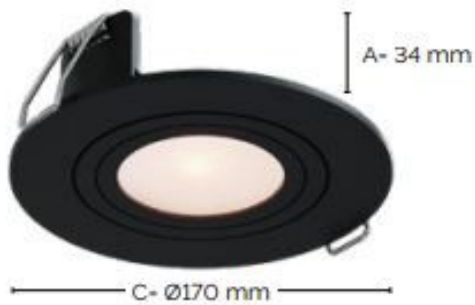

indivor

Embutido AR111
Redondo 1020
Termoplastico
GU10 ceramico
Med.: 17cm. Diametro.
Col.: Blanco, Negro