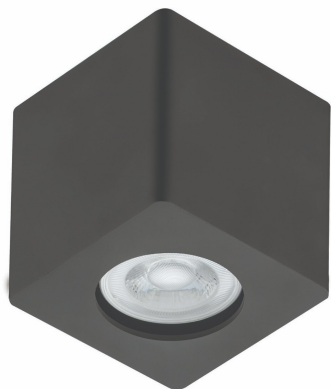

Farol colgar marron 335MR
Termoplastico filtro UV
Cristales plasticos transp.
E27 ceramico
Med.: 20x12x15cm.

Farol colgar oro viejo 335OV
Termoplastico filtro UV
Cristales plasticos transp.
E27 ceramico
Med.: 20x12x15cm.

Negro 444PR

Blanco 444BR

Marron 444MR

Aplique de pared 444
Termoplastico filtro UV
Cristales plasticos transp.
E27 ceramico
Med.: 25x13x8cm.

Aplique cuadrado de
pared 1040
Termoplastico filtro UV
Cristales plasticos transp.
E27 ceramico
Med.: 16x8x12cm.
Col.: Blanco, Negro

Aplique cuadrado de
pared 1041 Opal
Termoplastico filtro UV
Cristales plasticos
E27 ceramico
Med.: 16x8x12cm.
Col.: Blanco, Negro

Aplique de techo 830PR
Negro – Dicro LED
GU10 ceramico
Termoplastico con UV
Med.: 8x8x8cm.

Aplique de techo 830BR
Blanco – Dicro LED
GU10 ceramico
Termoplastico con UV
Med.: 8x8x8cm.

Aplique de techo 831PR
Negro – Dicro LED
GU10 ceramico
Termoplastico con UV
Med.: diam.8x8cm.

Aplique de techo 831BR
Blanco – Dicro LED
GU10 ceramico
Termoplastico con UV
Med.: diam.8x8cm.