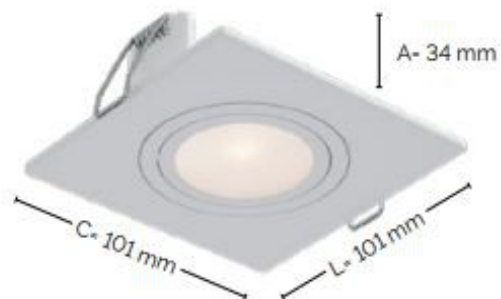

Aplique de techo 1035/4PR
E27 ceramico
Aluminio
Med.: 11,5x60x40cm.

Aplique de techo 1035/4BR
E27 ceramico
Aluminio
Med.: 11,5x60x40cm.

Aplique de techo 1035/6PR
E27 ceramico
Aluminio
Med.: 13x59,5x59,5cm.

Aplique de techo 1035/6BR
E27 ceramico
Aluminio
Med.: 13x59,5x59,5cm.

Aplique de techo 1036PR
E27 ceramico
Aluminio
Med.: 18,5x57x60cm.

Aplique de techo 1036BR
E27 ceramico
Aluminio
Med.: 18,5x57x60cm.

Aplique de techo 1038PR
E27 ceramico
Aluminio
Med.: 32x40x40cm.

Aplique de techo 1038BR
E27 ceramico
Aluminio
Med.: 32x40x40cm.

Embutido MR16 Dicro
Redondo 1004
Termoplastico
GU10 ceramico
Med.: 10cm. Diametro.
Col.: Blanco, Negro

Embutido MR16 Dicro
Cuadrado 1005
Termoplastico
GU10 ceramico
Med.: 10x10cm.
Col.: Blanco, Negro