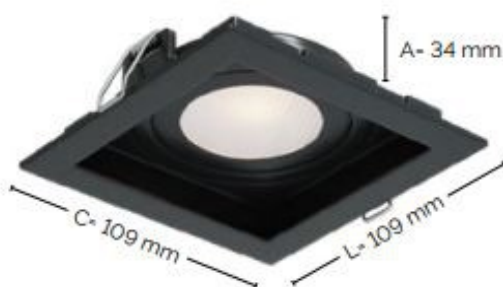

Aplique de techo 1035/4PR
E27 ceramico
Aluminio
Med.: 11,5x60x40cm.

Aplique de techo 1035/4BR
E27 ceramico
Aluminio
Med.: 11,5x60x40cm.

Aplique de techo 1035/6PR
E27 ceramico
Aluminio
Med.: 13x59,5x59,5cm.

Aplique de techo 1035/6BR
E27 ceramico
Aluminio
Med.: 13x59,5x59,5cm.

Aplique de techo 1036PR
E27 ceramico
Aluminio
Med.: 18,5x57x60cm.

Aplique de techo 1036BR
E27 ceramico
Aluminio
Med.: 18,5x57x60cm.

Aplique de techo 1038PR
E27 ceramico
Aluminio
Med.: 32x40x40cm.

Aplique de techo 1038BR
E27 ceramico
Aluminio
Med.: 32x40x40cm.

Embutido MR16 Dicro
Redondo 1004
Termoplastico
GU10 ceramico
Med.: 10cm. Diametro.
Col.: Blanco, Negro

Embutido MR16 Dicro
Cuadrado 1005
Termoplastico
GU10 ceramico
Med.: 10x10cm.
Col.: Blanco, Negro